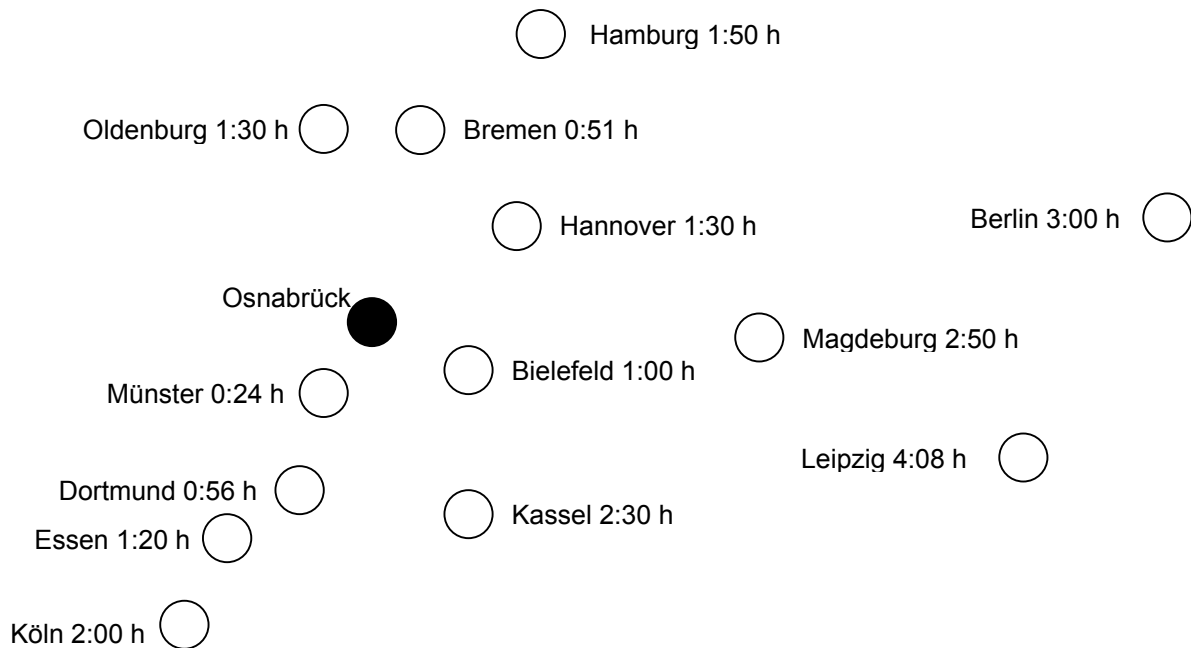

Schulungsort Osnabrück

Möserstr. 47 · 49074 Osnabrück, Tel. 0541/120 98 90

Wir empfehlen die Anreise mit der Deutschen Bahn.

Das Schulungszentrum befindet sich ca. 100 m vom Bahnhof entfernt auf der rechten Seite in der Möser Straße.

Gehen Sie vom Bahnhof geradeaus über den Busbahnhof in die Möserstraße.

Parkmöglichkeiten (ca. € 6,- für eine Tageskarte) befinden sich im Parkhaus direkt am Bahnhof (Theodor-Heuss-Platz).

Mit der Deutschen Bahn von ausgewählten Orten nach Osnabrück:

Hotelvorschläge:

Advena Hotel Hohenzollern
Theodor-Heuss-Platz 5
49074 Osnabrück
Tel. 0541/33170
Zimmer ab € 72,00

Hotel Nikolai
Kamp 1
49074 Osnabrück
Tel. 0541/331300
Zimmer ab € 67,00
**Rabatt bei Nennung
des Kennwortes
„DSSV“**

Hotel Gretescher Hof
Sandforter Str. 1
49086 Osnabrück
Tel. 0541/37417
Zimmer ab € 41,00

Jugendherberge
Iburger Str. 183a
49082 Osnabrück
Tel. 0541/54284
Zimmer ab € 25,00
Achtung! Mitgliedschaft im Deutschen Jugendherbergswerk ist Voraussetzung