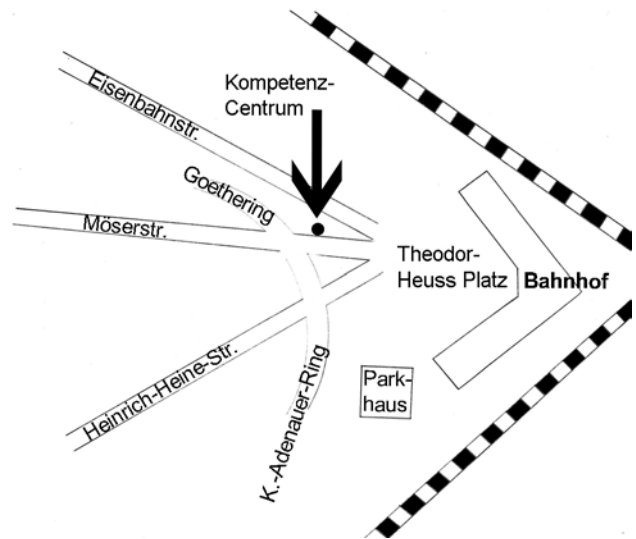

Schulungsort Osnabrück

Möserstr. 47 · 49074 Osnabrück, Tel. 0541/120 98 90

Wir empfehlen die Anreise mit der Deutschen Bahn.

Das Schulungszentrum befindet sich ca. 100 m vom Bahnhof entfernt auf der rechten Seite in der Möser Straße.

Gehen Sie vom Bahnhof geradeaus über den Busbahnhof in die Möserstraße.

Parkmöglichkeiten (ca. € 6,- für eine Tageskarte) befinden sich im Parkhaus direkt am Bahnhof (Theodor-Heuss-Platz).

Mit der Deutschen Bahn von ausgewählten Orten nach Osnabrück:

Hotelvorschläge:

Advena Hotel Hohenzollern
Theodor-Heuss-Platz 5
49074 Osnabrück
Tel. 0541/33170
Zimmer ab € 72,00

Hotel Nikolai
Kamp 1
49074 Osnabrück
Tel. 0541/331300
Zimmer ab € 67,00
**Rabatt bei Nennung
des Kennwortes
„DSSV“**